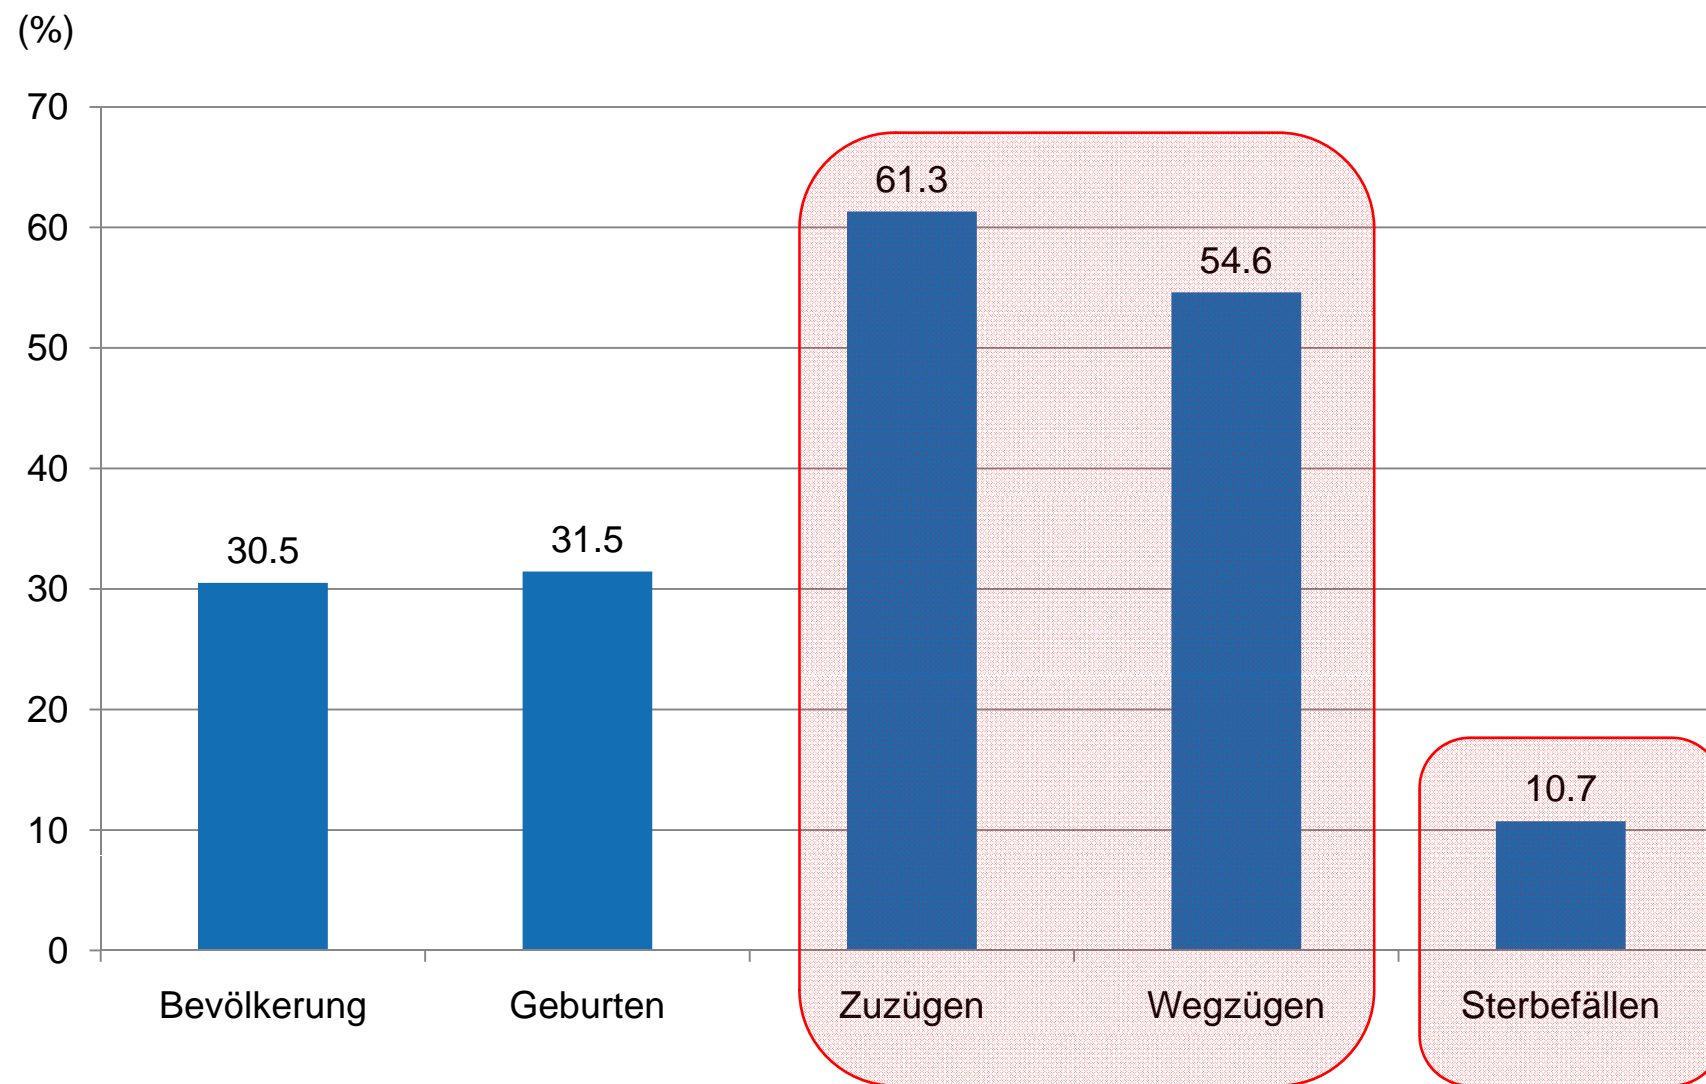

## Am stärksten zugenommen:

1.	Deutschland	+20'501	(+219%)
2.	Schweiz	+8'656	(+3%)
3.	Portugal	+2'151	(+36%)
4.	Frankreich	+1'821	(+204%)
5.	Grossbritannien	+1'787	(+157%)
6.	Indien	+1'385	(+249%)

## Am stärksten abgenommen:

1.	Serb.&Montenegro, Kosovo	-7'457	(-48%)
2.	Italien	-7'194	(-36%)
3.	Spanien	-3'738	(-45%)
4.	Türkei	-1'822	(-32%)
5.	Sri Lanka	-1'807	(-48%)

# Wie lange wohnen Ausländerinnen und Ausländer in Zürich?

# Durchschnittliche Aufenthaltsdauer bis zum Wegzug