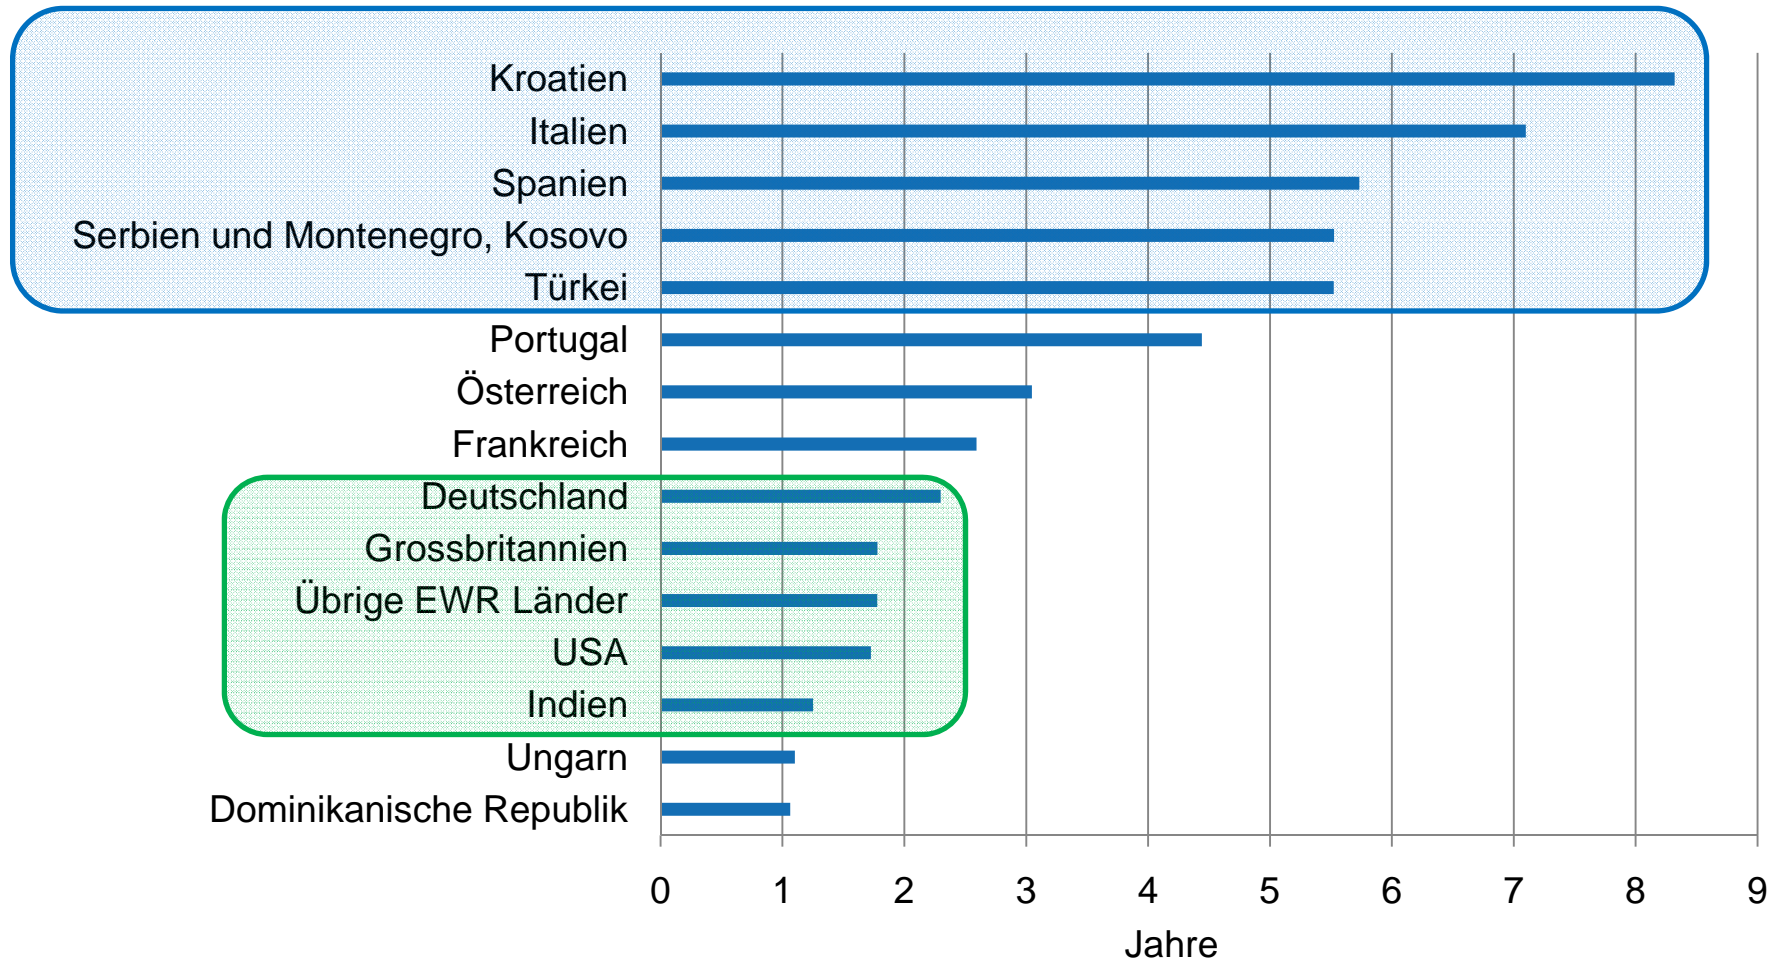

Durchschnittliche Aufenthaltsdauer bis zum Wegzug