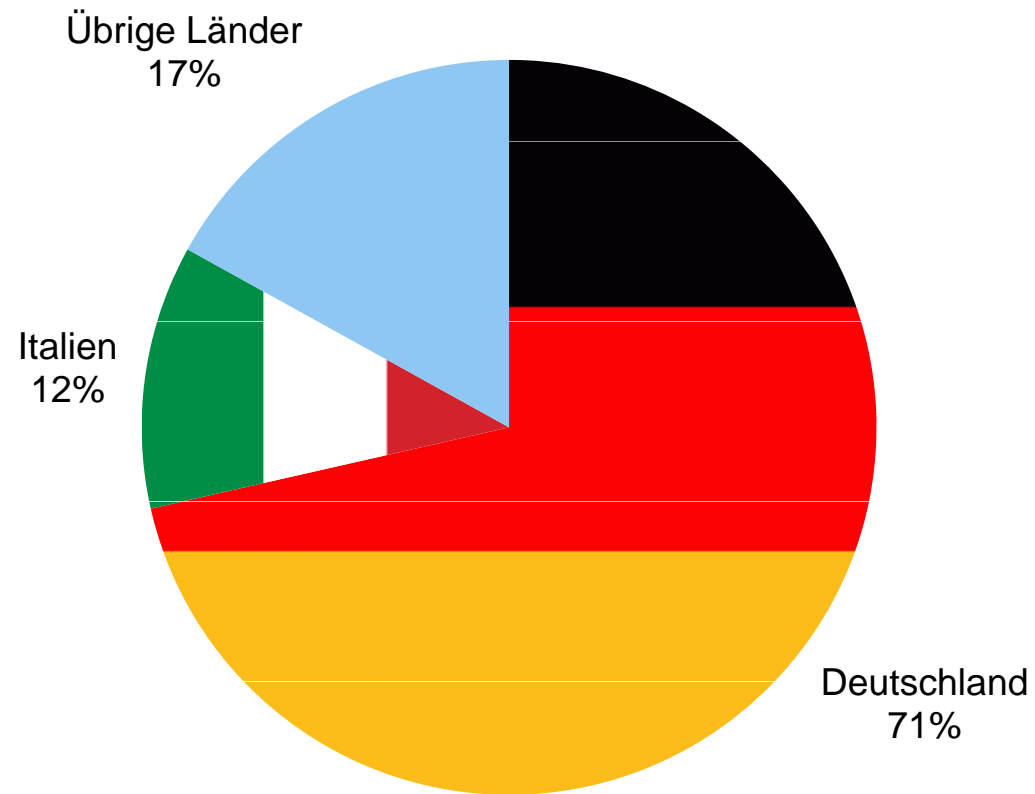

# Die ausländische Bevölkerung in der Stadt Zürich

Entwicklung und Merkmale

Simon Villiger, Statistik Stadt Zürich

Stadthaus, 7. Juli 2011

**Stadt Zürich**  
Statistik

# Ist die Höchstzahl bei den Deutschen erreicht?

# Die Zusammensetzung der ausländischen Bevölkerung in der Stadt Zürich

# Bevölkerung und Ausländer/-innenanteil seit 1900